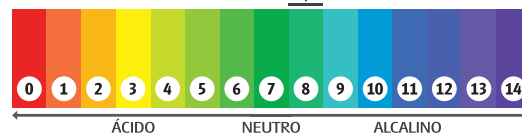

Cera Líquida Ardósia Incolor Meyor's foi desenvolvida especialmente para conservação e embelezamento de superfícies revestidas de pedras. Sua fórmula foi elaborada com matérias primas de excelente qualidade para dar proteção, resistência a água e ao tráfego, efeito anti-derrapante e brilho intenso, a praticamente todos os tipos de superfícies de pedra. Atenção: Produto não recomendado para uso em granitos polidos, porcelanatos, cerâmicas vitrificadas e carpetes de madeira.

INDICAÇÕES: indicada para aplicação em pisos frios como ardósias, mármore não polidos, cerâmica não vitificada, cimento, São tomé, quartzito, concreto, etc.

Embalagem: 5L

Fragrância: Floral

INCOLOR

VERDE

NCM: 34042020

Diluição: Pronto Uso

GTIN: 5L(incolor)-7898606570446 - 5L(verde)-7898606570460