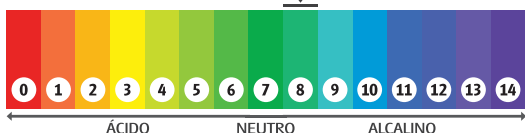

TRATAMENTO DE PISO

Cera Líquida Ardósia

Cera Líquida Ardósia Incolor Meyor's foi desenvolvida especialmente para conservação e embelezamento de superfícies revestidas de pedras. Sua fórmula foi elaborada com matérias primas de excelente qualidade para dar proteção, resistência a água e ao tráfego, efeito anti-derrapante e brilho intenso, a praticamente todos os tipos de superfícies de pedra. Atenção: Produto não recomendado para uso em granitos polidos, porcelanatos, cerâmicas vitrificadas e carpetes de madeira.

INDICAÇÕES: indicada para aplicação em pisos frios como ardósias, mármore não polidos, cerâmica não vitificada, cimento, São tomé, quartzito, concreto, etc.

Embalagem: 5L

Fragrância: Floral

INCOLOR

VERDE

NCM: 34042020

Diluição: Pronto Uso

GTIN: 5L(incolor)-7898606570446 - 5L(verde)-7898606570460

Cera Lustrável

Cera Lustrável Meyor's é uma opção econômica desenvolvida à base de matérias primas de excelente qualidade para dar proteção, brilho, resistência a água e ao tráfego e efeito anti-derrapante a praticamente todos os tipos de pisos laváveis.

INDICAÇÕES: indicada para tratamento de pisos frios como: 1) Porosos: granitos e mármore não polidos, granilite, marmorite, cerâmica não vitificada, ardósia, cimento, São Tomé, quartzito, concreto, etc. 2) Não Porosos: paviflex, decorflex, plurigoma, granito polido, vulcapiso, etc.

Embalagem: 5L

Fragrância: Floral

INCOLOR

PRETA

VERDE

VERMELHA

NCM: 34042020

Diluição: Pronto Uso

GTIN: 5L(incolor)-7898606572020 - 5L(preto)-7898606572044 - 5L(verde)-7898606572037 - 5L(vermelha)-7898606570927