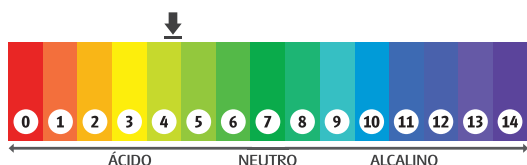

Embalagem: 5L

Fragrância: Característico

NCM: 34023100

Diluição: Até 1:200

GTIN: 5L-7898606573515