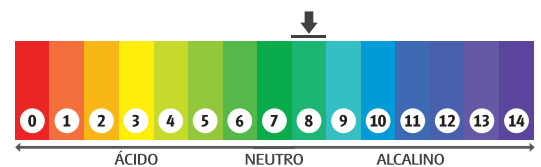

TRATAMENTO DE PISO

Cera Auto Brilho

Cera Auto Brilho Meyor's foi desenvolvida com matérias primas de excelente qualidade proporcionando ao piso tratado, brilho instantâneo, proteção, durabilidade, resistência a água e ao tráfego e efeito anti-derrapante, além de dispensar o uso de enceradeira.

INDICAÇÕES DE USO: É indicada para praticamente todos os tipos de pisos, exceto carpetes de madeira, cerâmicas vitrificadas, granitos e porcelanatas.

Embalagem: 5L

Fragrância: Característico

NCM: 34042020

Diluição: Pronto Uso

GTIN: 5L-7898606572488

Cera Auto Brilho UHS

Cera Auto Brilho UHS Meyor's foi desenvolvida com matérias primas de excelente qualidade proporcionando ao piso tratado, um perfeito acabamento acrílico metalizado, que inclui nivelamento, compactação, brilho instantâneo, proteção, durabilidade, resistência a água e ao tráfego e efeito anti-derrapante.

INDICAÇÕES DE USO: É indicada para praticamente todos os tipo de pisos, exceto carpetes de madeira, cerâmicas vitrificadas, granitos e porcelanatos.

Embalagem: 5L

Fragrância: Característico

NCM: 34042020

Diluição: Pronto Uso

GTIN: 5L-7898912039972