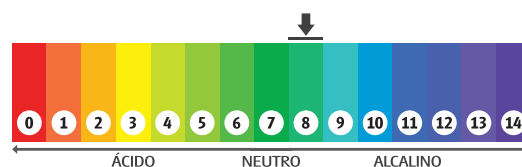

Limp Peroxy Porcelanatos e Revestimentos

LIMP PEROXY PORCELANATOS E REVESTIMENTOS MEYOR'S é um limpador de superfícies, concentrado, a base de Peróxido de Hidrogênio Estabilizado e Tensoativo Não Iônico Biodegradável, desenvolvido especialmente para limpeza de superfícies laváveis em geral. A combinação do Peróxido de Hidrogênio com um Tensoativo Não Iônico, confere ao produto um alto poder de limpeza e alvejamento de superfícies laváveis, sendo altamente eficaz na remoção de sujidades leves, médias ou de difícil remoção, sensíveis a oxidação sem ocasionar manchas ou desgastes as superfícies.

INDICAÇÕES DE USO: Indicado para uso em superfícies fixas laváveis em geral.