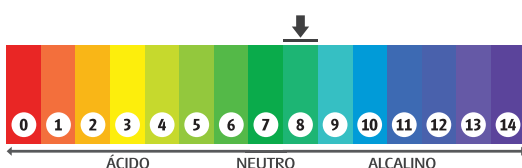

Embalagem: 5L

Fragrância: Característico

NCM: 34042020

Diluição: Pronto Uso

GTIN: 5L-7898912039972