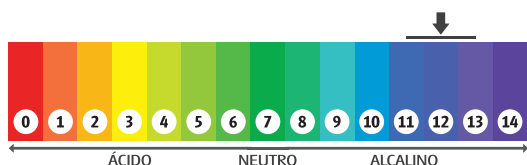

Embalagem: 5L

Fragrância: Característico

NCM: 34025000

Diluição: Até 1:100

GTIN: 5L-7898606570422