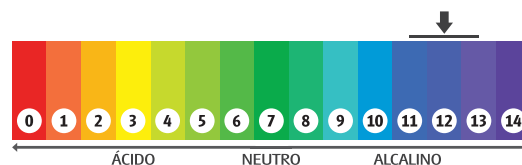

Removedor Limpador Premium - Baixo Odor

Removedor Limpador Premium Meyor's é um poderoso removedor de ação rápida, eficiente e de baixo odor. Desenvolvido especialmente para utilização em indústrias alimentícias, hospitais e demais locais de atendimento à saúde.

INDICAÇÕES DE USO: É indicado para remoção de películas de ceras lustráveis, ceras e acabamentos acrílicos, seladores, impermeabilizantes e lavagem de pisos com sujidades de difícil remoção.