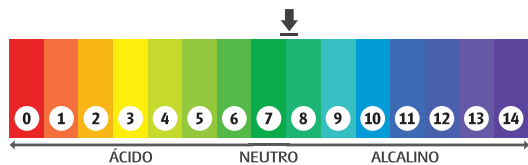

Selador Meyor's foi desenvolvido com matérias primas de alta qualidade que conferem ao produto um alto poder de nivelamento e selamento de pisos porosos, aumentando o rendimento e a durabilidade do Impermeabilizante e consequentemente acentuando o brilho. É um produto de fácil aplicação e espalhabilidade, proporcionando um rendimento de até 90m por litro.

Embalagem: 5L

Fragrância: Característico

NCM: 34042020

Diluição: Pronto Uso

GTIN: 5L-7898912039224