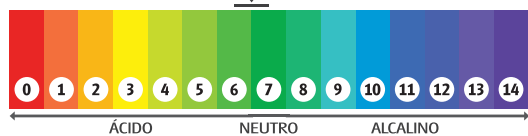

Embalagem: 200ml

Fragrância: Essenciais de Monalisa

NCM: 33074900

Diluição: Pronto Uso

GTIN: 200ml(ouro)-7898606573218
200ml(prata)-7898606573225

Porque limpeza tem nome.

Rodovia BA 528, 1026, Polo de Cosméticos
Boca da Mata de Valéria - CEP: 41298-100 - Salvador-BA