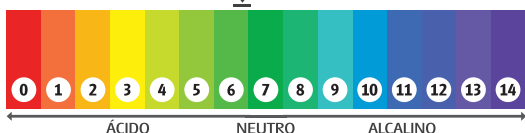

Desinfetante de Uso Geral Concentrado

Desinfetante de Uso Geral Concentrado Lavanda Meyor's é um desinfetante, limpador e aromatizador com comprovado poder bactericida para *Staphylococcus aureus*, *Salmonella enterica subsp. enterica* e *Escherichia coli*, além de proporcionar uma agradável aromatização aos ambientes.

INDICAÇÕES DE USO: É indicado para limpar, desinfetar e aromatizar banheiros, corredores, salas, escritórios e demais locais onde seja necessária uma desinfecção com uma aromatização agradável.