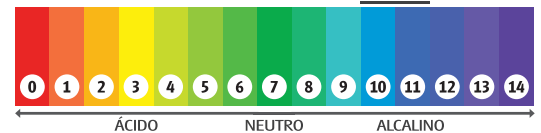

LIMPEZA GERAL

Limpador Multiuso

Limpador Multiuso Meyor's é um limpador instantâneo, de uso geral, com ação desengordurante, composto por uma combinação de tensoativos e solventes que proporciona uma limpeza efetiva e perfumada.

INDICAÇÕES DE USO: Indicado para remover manchas de gorduras, óleos e graxas, fuligens, marcas de dedos, em painéis de plásticos e superfícies laváveis em geral.

Embalagem: 1L e 5L

Fragrância: Característico

NCM: 34023100

Diluição: Pronto Uso

GTIN: 1L-7898606572099 - 5L-7898606572112

Limpa Vidros

Limpa Vidros Meyor's é um produto específico para limpar e dar brilho em superfícies de vidro e demais superfícies reflectivas, deixando um filme que reduz a redeposição de partículas de poeira.

INDICAÇÕES DE USO: Indicado para uso em para-brisas de veículos, espelhos, vidraças, vitrines, vidros em geral, acrílicos, telas de TV, superfícies de aço inox e superfícies refletivas em geral.

Embalagem: 1L e 5L

Fragrância: Característico

NCM: 34023100

Diluição: Pronto Uso

GTIN: 1L-7898606570019 - 5L-7898606572051