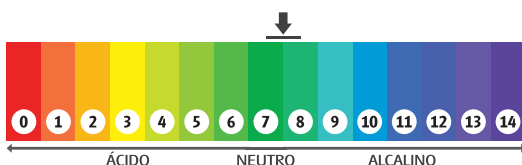

Limpa Vidros

Limpa Vidros Meyor's é um produto específico para limpar e dar brilho em superfícies de vidro e demais superfícies reflectivas, deixando um filme que reduz a redeposição de partículas de poeira.

INDICAÇÕES DE USO: Indicado para uso em para-brisas de veículos, espelhos, vidraças, vitrines, vidros em geral, acrílicos, telas de TV, superfícies de aço inox e superfícies refletivas em geral.