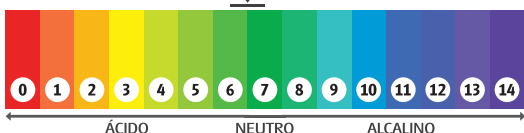

Embalagem: 5L

Fragrância: Classic e Lavanda

NCM: 33074900

Diluição: Até 1:40

GTIN: 5L(classic)-7898606571023 - 5L(lavanda)-7898912039903