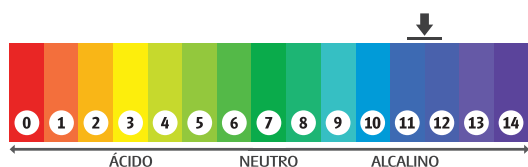

CLOR LIQ possui um alto poder de oxidação, sendo altamente eficaz na remoção de manchas leves, médias ou de difíceis remoção, sensíveis a oxidação.

Embalagem: 5L, 20L e 50L

Fragrância: Característico de Cloro Líquido

Diluição: Usar de 2,0 a 10ml por Kg de roupa seca.

NCM: 28289011

GTIN: 5L-7898606575564 - 20L-7898606575618
50L-7898606575625