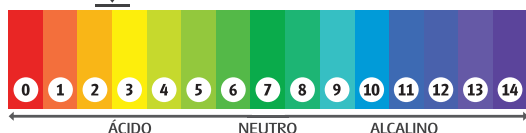

Embalagem: 1L e 5L

Fragrância: Característico

NCM: 34023100

Diluição: Até 1:40

GTIN: 1L-7898606573492 - 5L-7898912039286