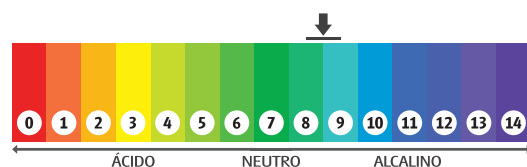

LIMPEZA GERAL

Detergente Desengraxante

Detergente Desengraxante Meyor's, é um detergente concentrado de uso geral com alto poder de limpeza, incluindo ação desengraxante.

INDICAÇÕES DE USO: É indicado para remoção de sujidades leves e pesadas de natureza oleosa ou gordurosa de paredes pisos diversos, paredes impregnadas de resíduos de óleos e graxas e superfícies laváveis em geral.

Embalagem: 1L

Fragrância: Característico

NCM: 34023100

Diluição: Até 1:200

GTIN: 1L-7898606572129

Detergente Líquido Amoniacal

Detergente Líquido Amoniacal Meyor's é um detergente alcalino de uso geral com alto poder de limpeza, incluindo ação desengordurante e desengraxante.

INDICAÇÕES DE USO: É indicado para remoção de todo os tipos de sujidades de natureza oleosa ou gordurosa em utensílios de cozinhas, fogões, coifas, grelhas, esmaltados, pisos e paredes impregnados de resíduos de frituras e demais superfícies laváveis em geral.

Embalagem: 5L

Fragrância: Característico

NCM: 34023100

Diluição: Até 1:50

GTIN: 5L-7898606572495