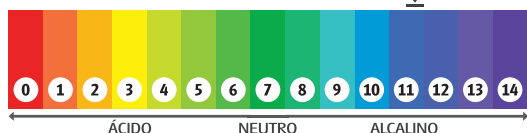

Embalagem: 5L, 20L e 50L

Fragrância: Característico

NCM: 34023990

Diluição: Até 1:100

GTIN: 5L-7898606570071 - 20L-7898606575755 - 50L-7898606575748