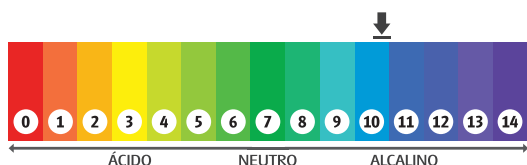

Detergente Líquido Amoniacal

Detergente Líquido Amoniacal Meyor's é um detergente alcalino de uso geral com alto poder de limpeza, incluindo ação desengordurante e desengraxante.

INDICAÇÕES DE USO: É indicado para remoção de todo os tipos de sujidades de natureza oleosa ou gordurosa em utensílios de cozinhas, fogões, coifas, grelhas, esmaltados, pisos e paredes impregnados de resíduos de frituras e demais superfícies laváveis em geral.