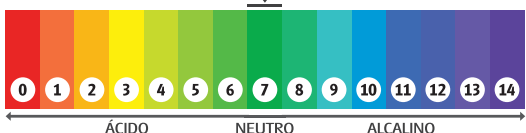

NCM: 27121000

Diluição: Pronto Uso

GTIN: 500ml-7898606573355 - 1L-7898606573355 - 5L-7898606571030 - 20L-7898606575700 - 50L-7898606575694