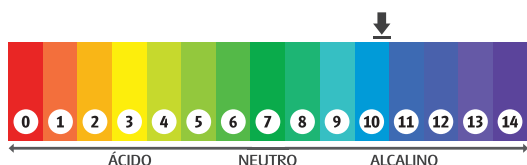

Detergente Desengordurante

Detergente Desengordurante Meyor's é um detergente líquido, alcalino, de uso geral com alto poder de limpeza, incluindo ação desengraxante.

INDICAÇÕES DE USO: É indicado para remoção de todo os tipos de sujidades de natureza oleosa ou gordurosa em utensílios de cozinhas, fogões, coifas, grelhas, esmaltados, pisos e paredes impregnados de resíduos de frituras e demais superfícies laváveis em geral.