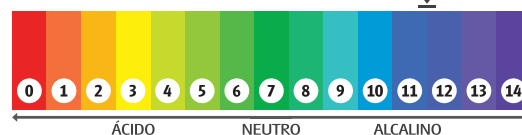

Embalagem: 20L e 50L

Fragrância: Característico

NCM: 34023100

Diluição: Usar de 5 a 7ml por Kg de roupa seca.

GTIN: 20L-7898606572679 - 50L-7898606575670