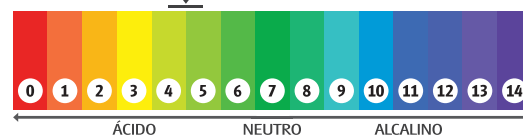

Embalagem: 20L e 50L

Fragrância: Característico

NCM: 28470000

Diluição: Usar de 2 a 10ml por Kg de roupa seca.

GTIN: 20L-7898606570309 - 50L-7898606570316