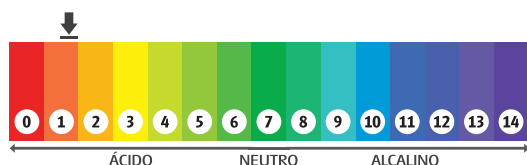

Embalagem: 30kg

Fragrância: Característico

NCM: 29159060

Diluição: Usar de 3 a 10ml por Kg de roupa seca.

GTIN: 30kg-7898606574765