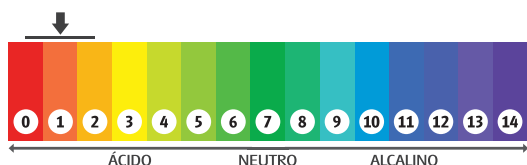

Embalagem: 5L

Fragrância: Característico

NCM: 29171110

Diluição: Pronto Uso

GTIN: 5L-7898606572730