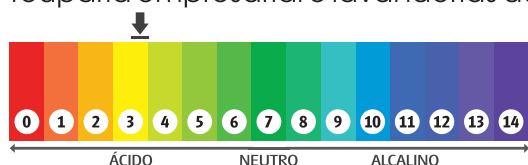

Embalagem: 5L, 20L e 50L

Fragrância: Caribe

NCM: 34024190

Diluição: Usar de 4,0 a 10ml por Kg de roupa seca.

GTIN: 5L-7898606574901 - 20L-7898606572402 - 50L-7898606572419