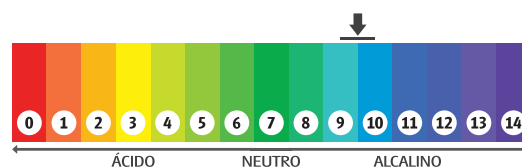

LAVANDERIA

DET PAST - Detergente Pastoso Concentrado p/Umectação de Tecidos

Meyor's DET PAST é um Detergente Pastoso Concentrado, desenvolvido especialmente para uso em lavanderias institucionais. Possui um alto poder de umectação dos tecidos, promovendo uma maior eficiência na remoção das sujidades pesadas, facilitando todo o processo de lavagem e reduzindo ainda o número de enxagues iniciais.

INDICAÇÕES DE USO: É indicado na etapa de umectação, no processo de lavagem de tecidos em geral. É ideal para uso em lavanderias institucionais, atendendo de forma eficiente ao público do seguimento de hospitais, hotéis, restaurantes, higienização de uniformes, roupa empresarial e lavanderias automáticas.

Embalagem: 20kg

Fragrância: Pinho

NCM: 34023100

Diluição: Usar de 2,0 a 5,0g por Kg de roupa seca.

GTIN: 20kg-7898606572716

REMOFER - Removedor de Ferrugem em Tecidos

Remofer é um Removedor de Ferrugem em Tecidos, desenvolvido especialmente para uso em lavanderias institucionais. Atua como oxidante, eliminando manchas de ferrugem nos diversos tipos de tecidos, atuando também como inibidor de ferrugem em botões metálicos, zíperes e adesivos metálicos.

INDICAÇÕES DE USO: É indicado como removedor de ferrugens, no processo de lavagem de tecidos em geral, de cor branca ou coloridos.

Embalagem: 5L

Fragrância: Característico

NCM: 29171110

Diluição: Pronto Uso

GTIN: 5L-7898606572730