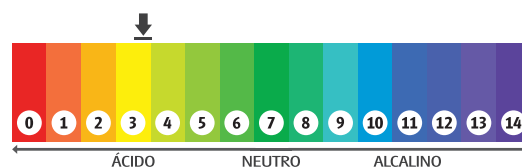

Embalagem: 20L e 50L

Fragrância: Característico

NCM: 34024190

Diluição: Usar de 1,0 a 3ml por Kg de roupa seca.

GTIN: 20L-7898606572389 - 50L-7898606572396