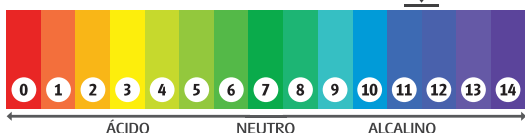

Embalagem: 20L e 50L

Fragrância: Característico de Cloro Líquido

NCM: 28289011

Diluição: Usar de 2,0 a 10ml por Kg de roupa seca.

GTIN: 20L-7898606572440 - 50L-7898606572457