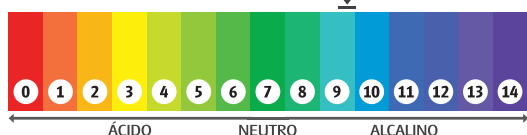

Embalagem: 5L, 20L e 50L

Fragrância: Caribe

NCM: 34023100

Diluição: Usar de 2,0 a 5,0ml por Kg de roupa seca.

GTIN: 5L-7898606574284 - 20L-7898606572464 - 50L-7898606572471