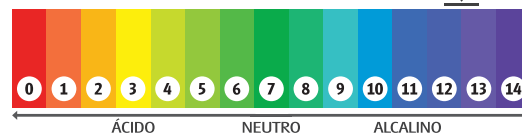

Embalagem: 20L e 50L

Fragrância: Característico

NCM: 34023100

Diluição: Usar de 2 a 5g por Kg de roupa seca.

GTIN: 20L-7898606572426 - 50L-7898606572433