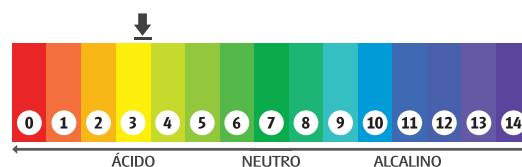

ECONOMIC LINE

Amaciante de Roupas (SOFTENER)

Amaciante de Roupas é um amaciante de tecidos desenvolvido especialmente para uso em lavanderias institucionais. Possui alto poder de neutralização das cargas eletrostáticas das fibras, lubrificando e amaciando os tecidos simultaneamente. Sua fragrância agradável permanece por longo tempo, proporcionando conforto e satisfação aos usuários.

INDICAÇÕES DE USO: Indicado para o processo de amaciamento e odorização de tecidos em geral. Ideal para lavanderias institucionais que atendem hospitais, restaurantes, hotéis, empresas (uniformes e roupa) e lavanderias automáticas.

Embalagem: 5L

Fragrância: Caribe

NCM: 34024190

Diluição: Usar de 10 a 15ml por Kg de roupa seca.

GTIN: 5L-7898606575465

Lava Roupas (CLEAN CLOTHES)

CLEAN CLOTHES - LAVA ROUPAS é um Detergente Líquido Concentrado, desenvolvido especialmente para uso em lavanderias que utilizam o sistema de dosadores automáticos. Possui um alto poder de limpeza e ação desengordurante, sendo altamente eficaz na remoção de sujidades leves, médias ou pesadas.

INDICAÇÕES DE USO: É indicado para os processos de pré-lavagem e lavagem de tecidos em geral. Ideal para uso em lavanderias automáticas, atendendo ao público de hospitais, hotéis, restaurantes, higienização de uniformes, roupa empresarial e lavanderias automáticas.

Embalagem: 5L

Fragrância: Característico

NCM: 34023100

Diluição: Usar de 4 à 10ml por Kg de roupa seca

GTIN: 5L-7898606575458