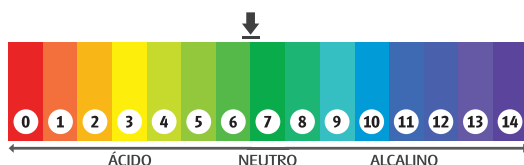

INDICAÇÕES: É indicado para uso na higiene pessoal das mãos e antebraços.

Embalagem: 5L

Fragrância: Erva Doce, Floral e Lavanda

NCM: 34013000

Diluição: Pronto Uso

GTIN: 5L(erva doce)-7898606575168 - 5L(floral)-7898606575175 - 5L(lavanda)-7898606575182