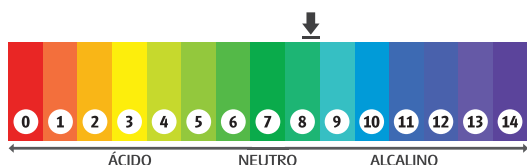

Embalagem: 5L

Fragrância: Característico

NCM: 34023100

Diluição: Até 1:20

GTIN: 5L-7898606576059