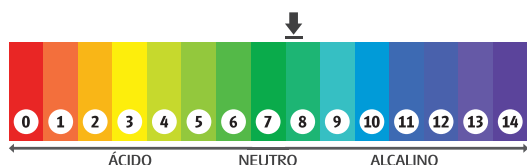

Embalagem: 5L

Fragrância: Pinho e Lavanda

NCM: 34023100

Diluição: Até 1:40

GTIN: 5L(pinho)-7898606575106 - 5L(lavanda)-7898606575113