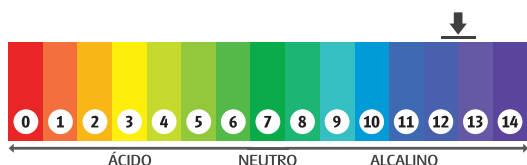

Embalagem: 5L

Fragrância: Característico

NCM: 34023100

Diluição: Usar de 4 à 10ml por Kg de roupa seca

GTIN: 5L-7898606575458

*Porque limpeza tem nome.*

Rodovia BA 528, 1026, Polo de Cosméticos  
Boca da Mata de Valéria - CEP: 41298-100 - Salvador-BA