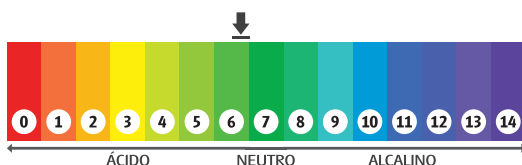

Desinfetante Uso Geral (MORE CLEANING)

Desinfetante de Uso Geral Meyor's é um desinfetante, limpador e aromatizador com comprovado poder antibacteriano para Salmonella choleraesuis e Staphylococcus aureus, além de proporcionar uma agradável aromatização aos ambientes.

INDICAÇÕES DE USO: É indicado para limpar, desinfetar e aromatizar banheiros, corredores, salas, escritórios e demais locais onde seja necessária uma desinfecção com uma aromatização agradável.