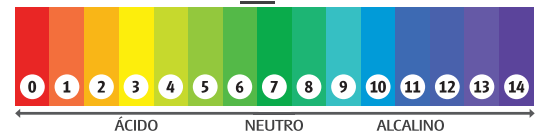

Diluição: Pronto Uso ou Diluído em até 1:4.

GTIN: 5L(classic)-7898606575045 - 5L(lavanda)-7898606575052