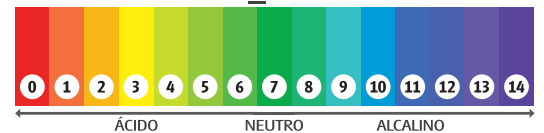

Embalagem: 5L

Fragrância: Erva Doce, Floral e Lavanda

NCM: 34013000

Diluição: Pronto Uso

GTIN: 5L(erva doce)-7898606575137 - 5L(floral)-7898606575144 - 5L(lavanda)-7898606575151