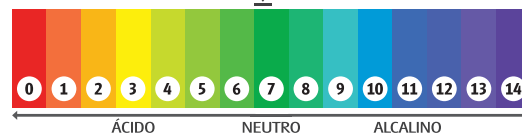

Embalagem: 5L

Fragrância: Característico

NCM: 34023100

Diluição: Até 1:20

GTIN: 5L-7898606575120