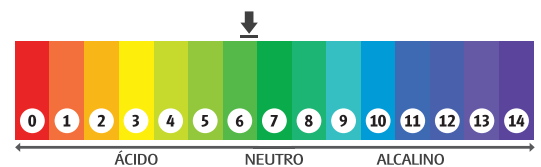

Fragrância: Floral e Lavanda

NCM: 38089419

Diluição: Até 1:20

GTIN: 2L(floral)-7898606575496 - 2L(lavanda)-7898606575502

Limpa Vidros

Limpa Vidros Meyor's é um produto específico para limpar e dar brilho em superfícies de vidro e demais superfícies reflectivas, deixando um filme que reduz a redeposição de partículas de poeira.