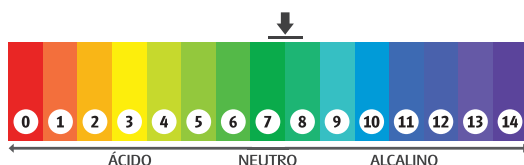

Limpa Vidros

Limpa Vidros Meyor's é um produto específico para limpar e dar brilho em superfícies de vidro e demais superfícies reflectivas, deixando um filme que reduz a redeposição de partículas de poeira.

INDICAÇÕES DE USO: Indicado para uso em para-brisas de veículos, espelhos, vidraças, vitrines, vidros em geral, acrílicos, telas de TV, superfícies de aço inox e superfícies refletivas em geral.