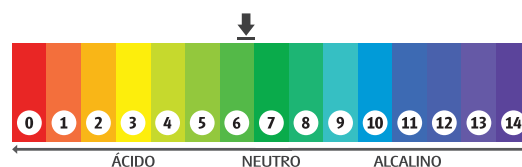

NCM: 34023990

Diluição: Pronto Uso

GTIN: 500ml-7898606574642 - 1L-7898606574659

Limpa Vidros

Limpa Vidros Meyor's, produto específico para limpar, desembaçar e dar brilho em superfícies de vidro, vitrificadas e demais superfícies reflectivas, deixando um filme que reduz a redeposição de partículas de poeira.