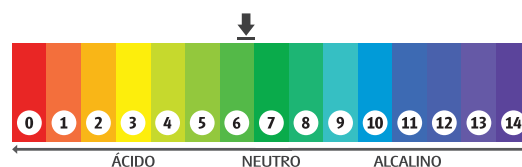

Embalagem: 100ml

Fragrância: Característico

NCM: 39100012

Diluição: Pronto Uso

GTIN: 100ml-7898606574499

Vaselina Líquida Premium

Vaselina Líquida Premium Meyor's, é um Óleo Mineral Branco USP, 100% puro e totalmente Inodoro. Possui entre outras propriedades, ação de proteção, limpeza, lubrificação e anti-corrosão. Atua formando uma fina película em superfícies de madeira, couro, metais, ligas metálicas e plásticos, protegendo contra as ações nocivas da maresia, dos raios solares, do calor, da umidade e da poeira.