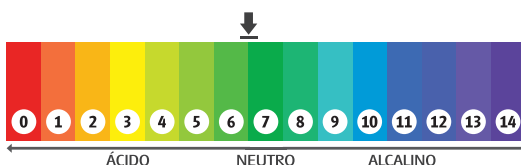

Revitalizador Multiuso

Revitalizador Multiuso Meyer's é um abrillantador automotivo, desenvolvido especialmente para utilização em partes plásticas, borrachas, couro e vinil, sem engordurar. Proporciona brilho imediato e duradouro, deixando as superfícies como novas e com ótimo acabamento.

APLICAÇÕES: O Revitalizador Multiuso Meyer's possui amplo leque de aplicações no seguimento automotivo, podendo ser utilizado em painéis, partes plásticas, para-choques, frisos, bancos de vinil e borrachas. Pode ser usado também em pneus, protegendo contra o ressecamento dos mesmos.