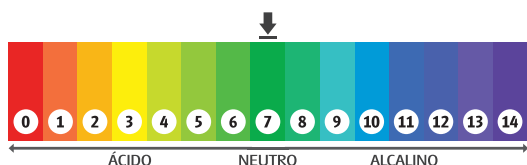

NCM: 27121000

Diluição: Pronto Uso

GTIN: 500ml-7898606574703 - 1L-7898606574710