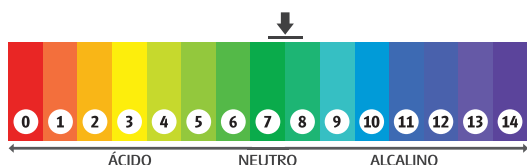

Limpa Vidros

Limpa Vidros Meyor's, produto específico para limpar, desembaçar e dar brilho em superfícies de vidro, vitrificadas e demais superfícies reflectivas, deixando um filme que reduz a redeposição de partículas de poeira.

INDICAÇÕES DE USO: 1) Uso automotivo: Na limpeza de para-brisa, vidros e espelhos retrovisores, proporcionando ação antiembaçante e portanto, maior segurança para os condutores. 2) Uso doméstico: Na limpeza de vidraças, vitrines, box de banheiros, acrílicos, fórmicas, esmaltados e vidros em geral.