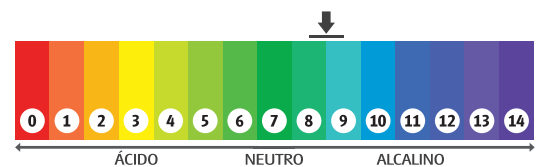

NCM: 34023100

Diluição: Até 1:200

GTIN: 500ml-7898606574604 - 1L-7898606574611

Lava Autos

Lava Autos Meyor's é um detergente neutro, concentrado, com ação desengraxante que proporciona uma limpeza efetiva sem alterar o brilho da pintura.