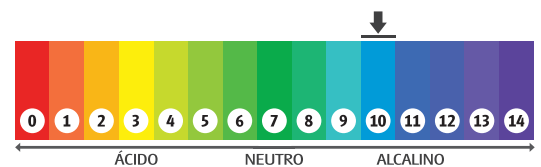

Limpador Multiuso

Limpador Multiuso Meyer's é um limpador instantâneo, de uso geral, com ação desengordurante, composto por uma combinação de tensoativos e solventes que proporciona uma limpeza efetiva e perfumada.

INDICAÇÕES DE USO: Indicado para remover gorduras, fuligens, poeiras, marcas de dedo, manchas e sujidades diversas, em superfícies laváveis em geral.

Embalagem: 500ml e 1L

Fragrância: Característico

NCM: 34023100

Diluição: Pronto Uso

GTIN: 500ml-7898606574666 - 1L-7898606574673

Revitalizador Multiuso

Revitalizador Multiuso Meyer's é um abrillantador automotivo, desenvolvido especialmente para utilização em partes plásticas, borrachas, couro e vinil, sem engordurar. Proporciona brilho imediato e duradouro, deixando as superfícies como novas e com ótimo acabamento.

APLICAÇÕES: O Revitalizador Multiuso Meyer's possui amplo leque de aplicações no seguimento automotivo, podendo ser utilizado em painéis, partes plásticas, para-choques, frisos, bancos de vinil e borrachas. Pode ser usado também em pneus, protegendo contra o ressecamento dos mesmos.

Embalagem: 330g

Fragrância: Característico

NCM: 39100012

Diluição: Pronto Uso

GTIN: 330g-7898606574833