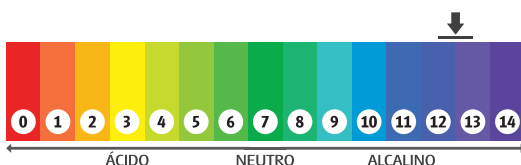

Embalagem: 2L

Fragrância: Característico

NCM: 34023100

Diluição: Usar 100ml por Kg de roupa seca.

GTIN: 2L-7898606575489