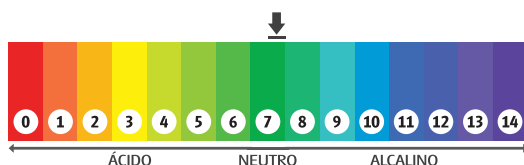

Lava Autos

Lava Autos Meyor's é um detergente neutro, concentrado, com ação desengraxante que proporciona uma limpeza efetiva sem alterar o brilho da pintura.

INDICAÇÕES DE USO: Indicado para lavagem de carrocerias de automóveis, motocicletas, barcos, ônibus, caminhões e demais veículos automotores.