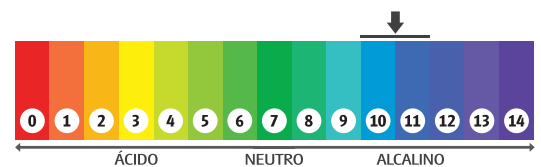

Limpador Multiuso Meyor's é um limpador instantâneo, de uso geral, com ação desengordurante, composto por uma combinação de tensoativos e solventes que proporciona uma limpeza efetiva e perfumada.

INDICAÇÕES DE USO: Indicado para remover manchas de gorduras, óleos e graxas, fuligens, marcas de dedos, em painéis de plásticos e superfícies laváveis em geral.

Embalagem: 500ml

Fragrância: Característico

NCM: 34023100

Diluição: Pronto Uso

GTIN: 500ml-7898606575526 - 500ml(refil)-7898606575557