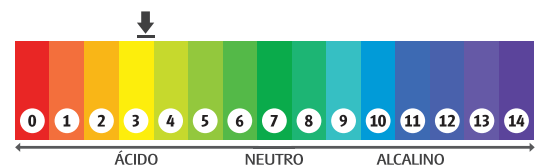

Lava Roupas

Lava Roupas Meyor's é um Detergente Líquido Concentrado que possui um alto poder de limpeza e ação desengordurante, sendo altamente eficaz na remoção de sujidades leves, médias ou pesadas.

INDICAÇÕES DE USO: É indicado para lavagem de tecidos em geral.

Rende até 20 lavagens.